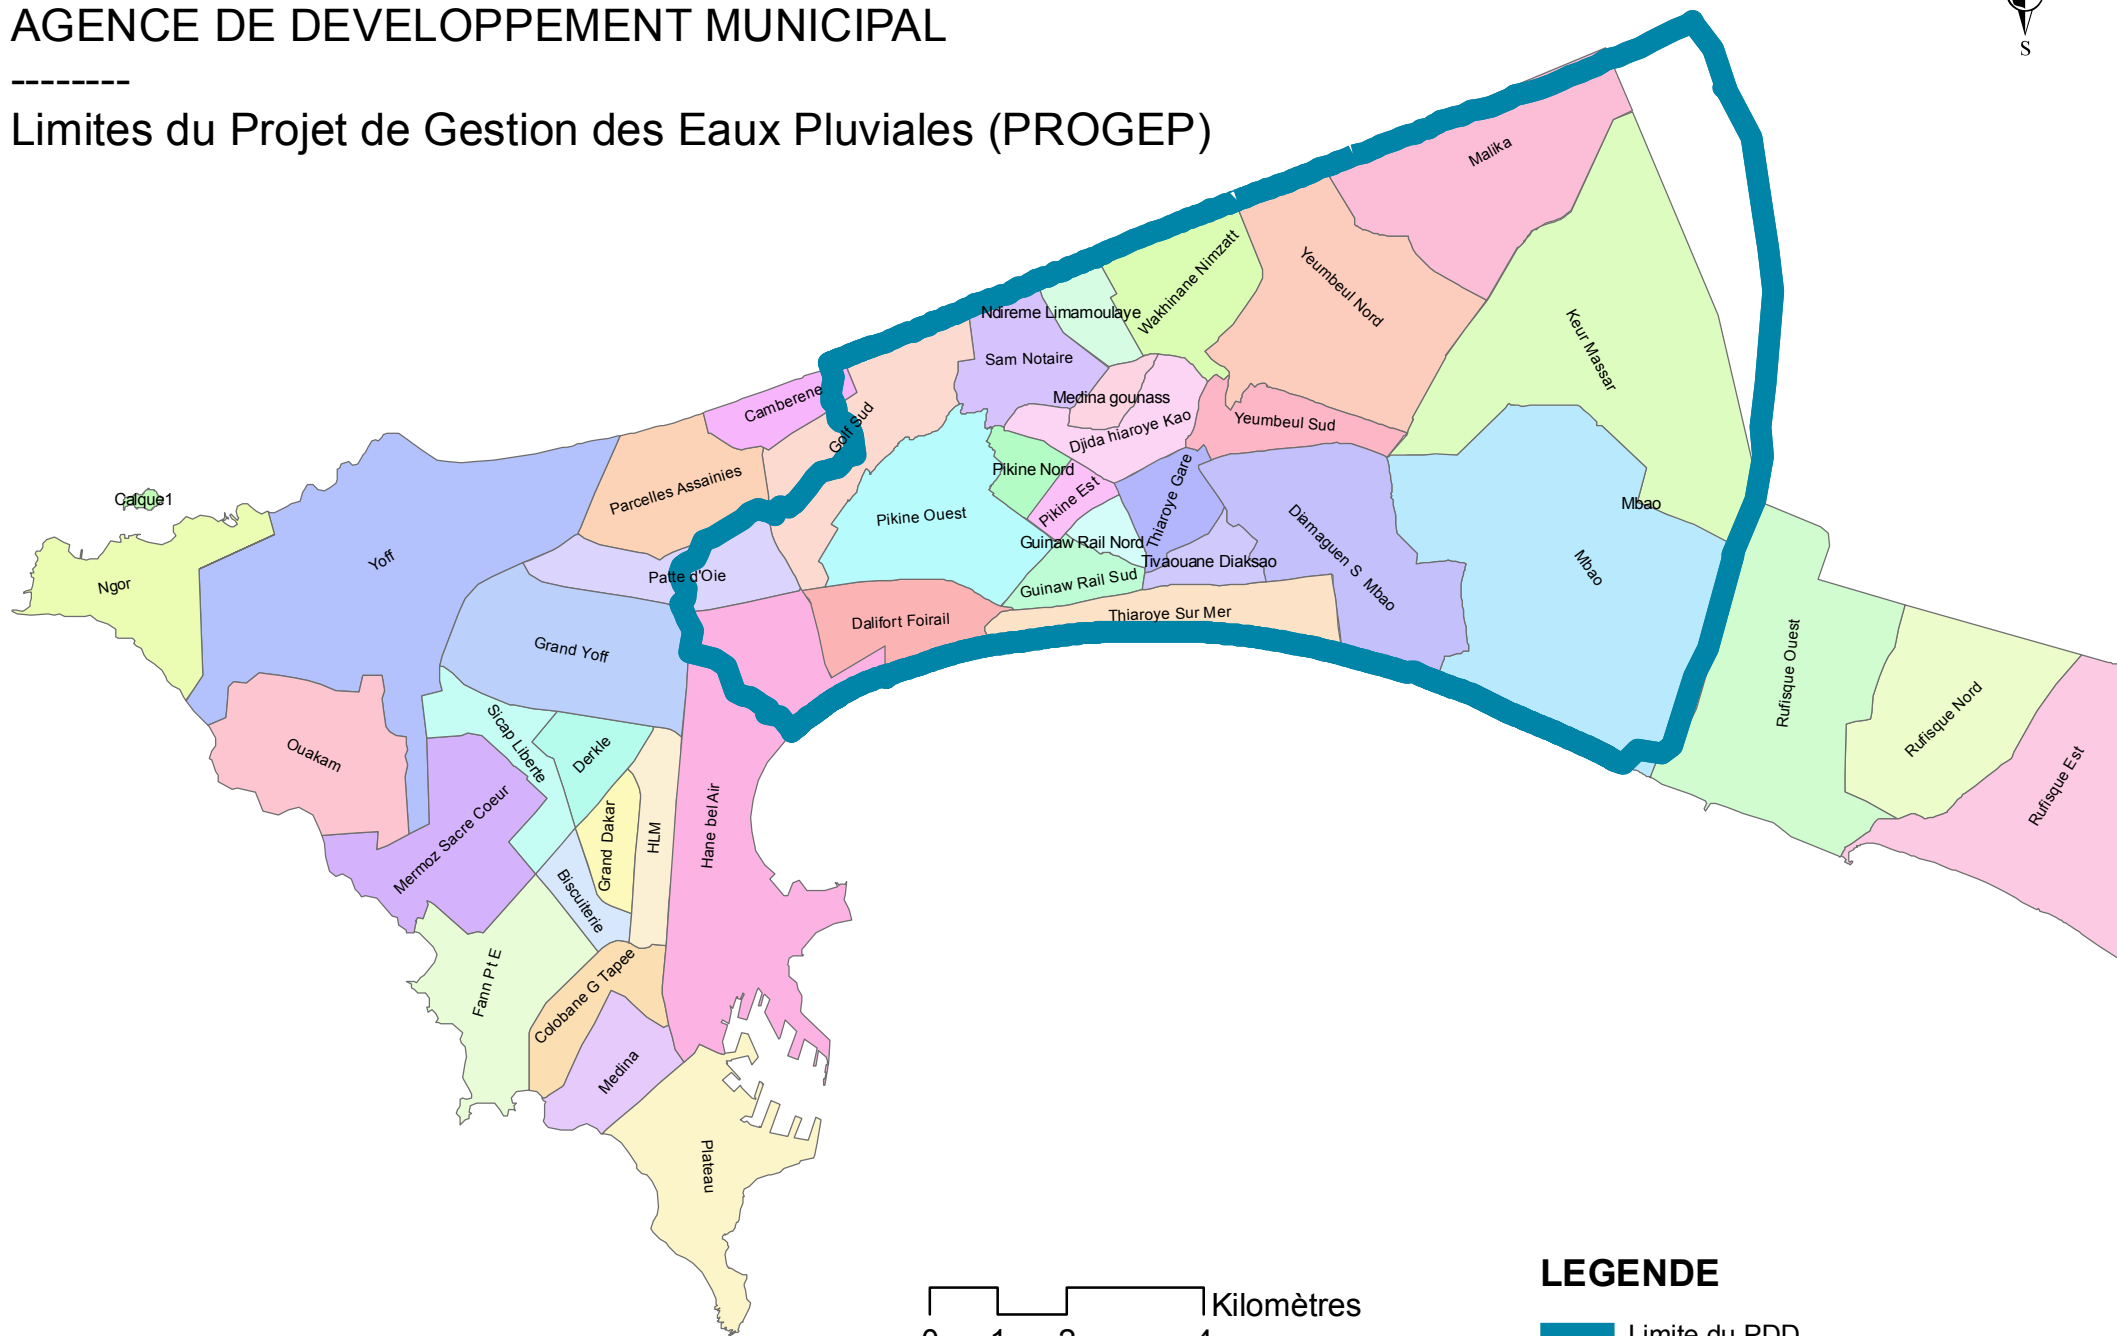

AGENCE DE DEVELOPPEMENT MUNICIPAL

Limites du Projet de Gestion des Eaux Pluviales (PROGEP)

LEGENDE

 Limite du PDD